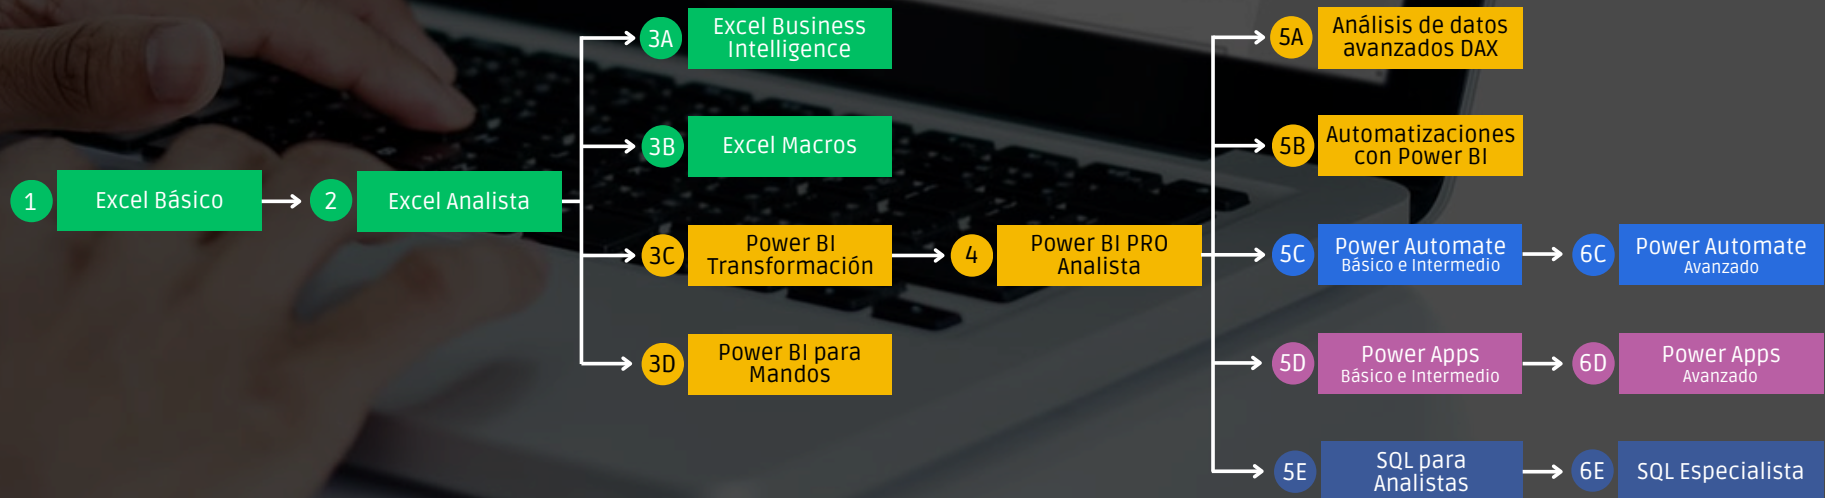

Nivel 5D

POWER APPS Básico e Intermedio

24 horas académicas

 PRESENCIAL

 ONLINE EN VIVO

ruta de aprendizaje

PRESENTACIÓN

Certifícate en Power Apps. Con este conjunto de aplicaciones, servicios, conectores y una plataforma de datos podrás desarrollar aplicaciones personalizadas ágilmente para las necesidades de su empresa.

OBJETIVO

Al finalizar el participante estará en condiciones de crear aplicaciones empresariales de forma rápida que se conectar a los datos de su negocio almacenados ya sea en la plataforma de datos subyacentes (Dataverse) o en varios orígenes de datos en línea como Excel, Onedrive y Sharepoint y de la misma forma que se podrán conectar a motores de bases de datos relacionales como SQL entre otras.