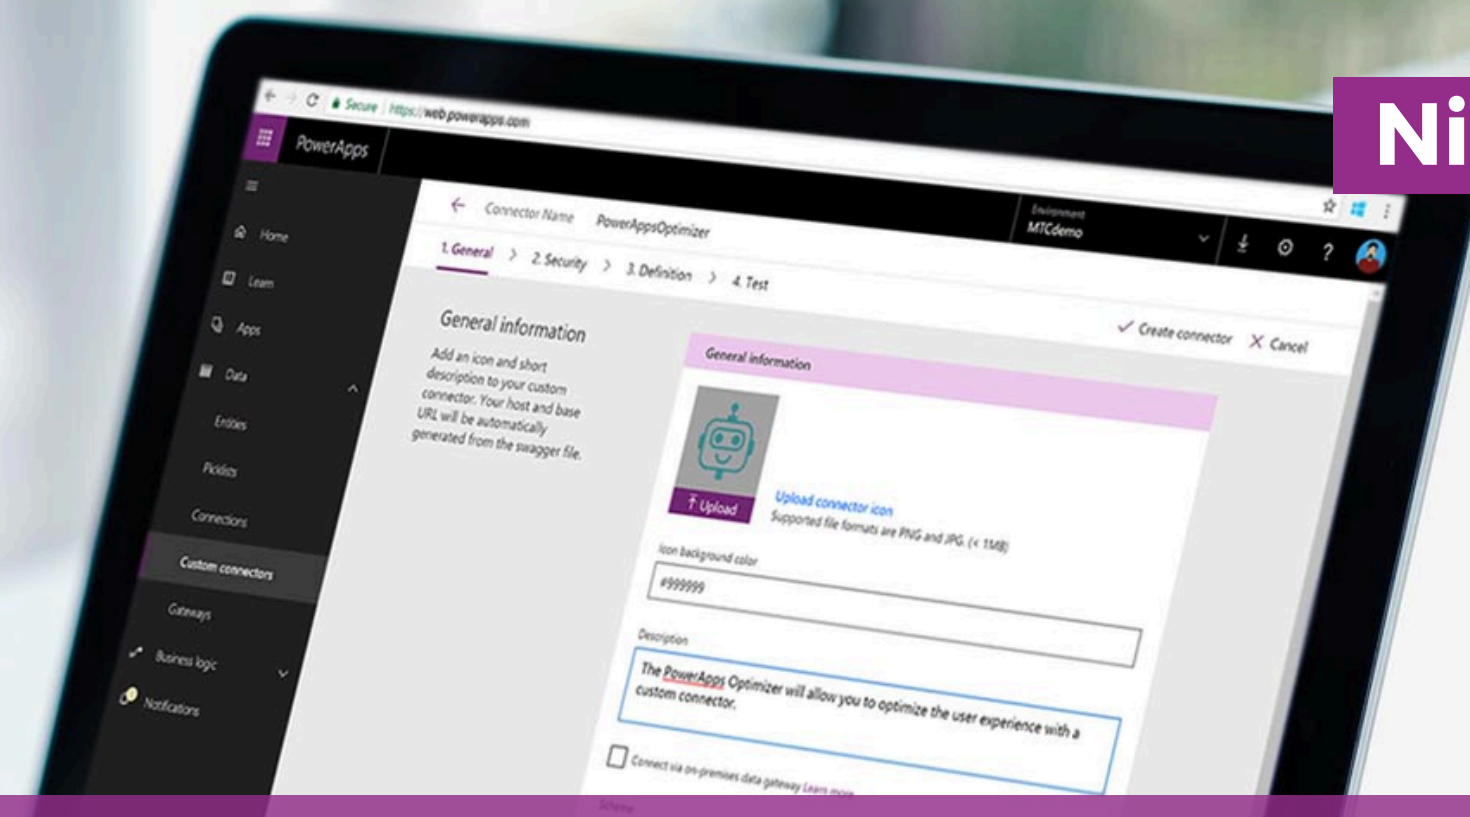

Nivel 5D

POWER APPS Básico e Intermedio

24 horas académicas

 PRESENCIAL

 ONLINE EN VIVO

ruta de aprendizaje

PRESENTACIÓN

Certifícate en Power Apps. Con este conjunto de aplicaciones, servicios, conectores y una plataforma de datos podrás desarrollar aplicaciones personalizadas ágilmente para las necesidades de su empresa.

OBJETIVO

Al finalizar el participante estará en condiciones de crear aplicaciones empresariales de forma rápida que se conectar a los datos de su negocio almacenados ya sea en la plataforma de datos subyacentes (Dataverse) o en varios orígenes de datos en línea como Excel, Onedrive y Sharepoint y de la misma forma que se podrán conectar a motores de bases de datos relacionales como SQL entre otras.