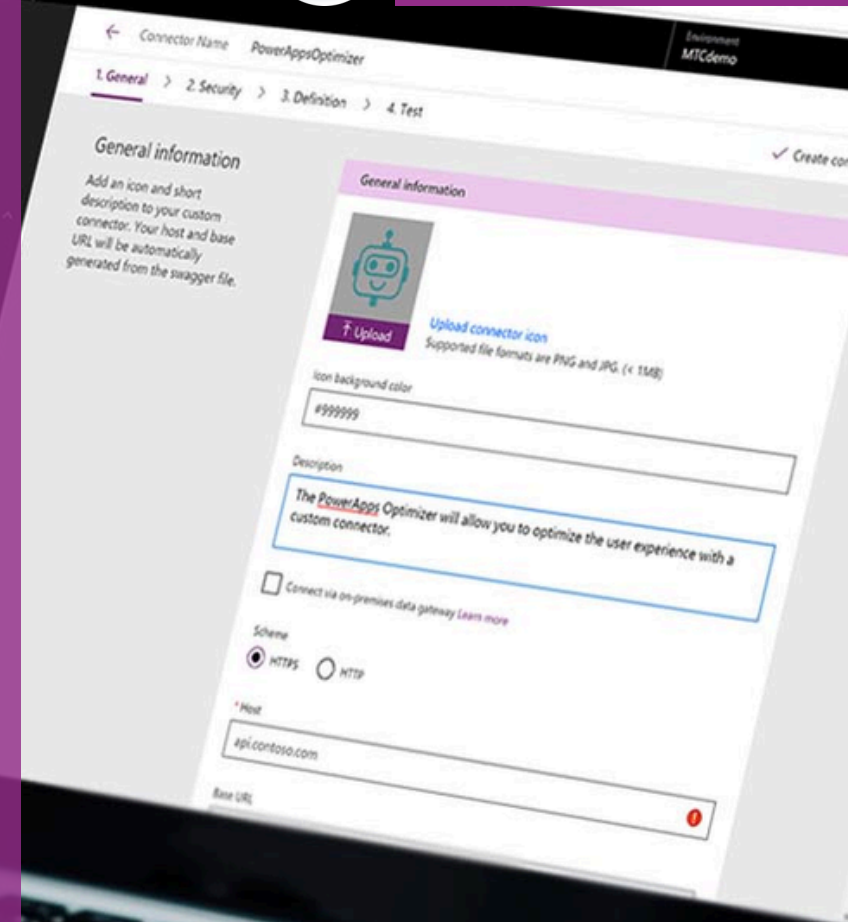

MÓDULOS

Módulo 4

MICROSOFT LIST

Importación y conexión a listas de Sharepoint

- Entorno, tablas, columnas, formularios
- Vistas, Campos Calculados, imágenes
- Listas personales y comparativas
- Data dinámica con Excel y Power BI
- Integración con aplicaciones de Power Apps

Módulo 5

POWER APPS CON POWER BI

Integración de Power BI con Power Apps

- Conectar un panel de control de Power BI con Power Apps
- Insertar iconos de Power BI
- Configuración gráficos de Power BI en Power Apps
- Insertar formularios de Power Apps en Power BI
- Filtros de galerías de Power Apps con Segmentaciones de Power BI

Módulo 6

POWER APPS CON POWER AUTOMATE

Ejecución de Flujos de Power Automate

- Insertar un botón de comando para Power Automate
- Conectar a un flujo de Power Automate
- Configuración del botón de comando
- Edición del flujo de Power Automate

Nivel 5D