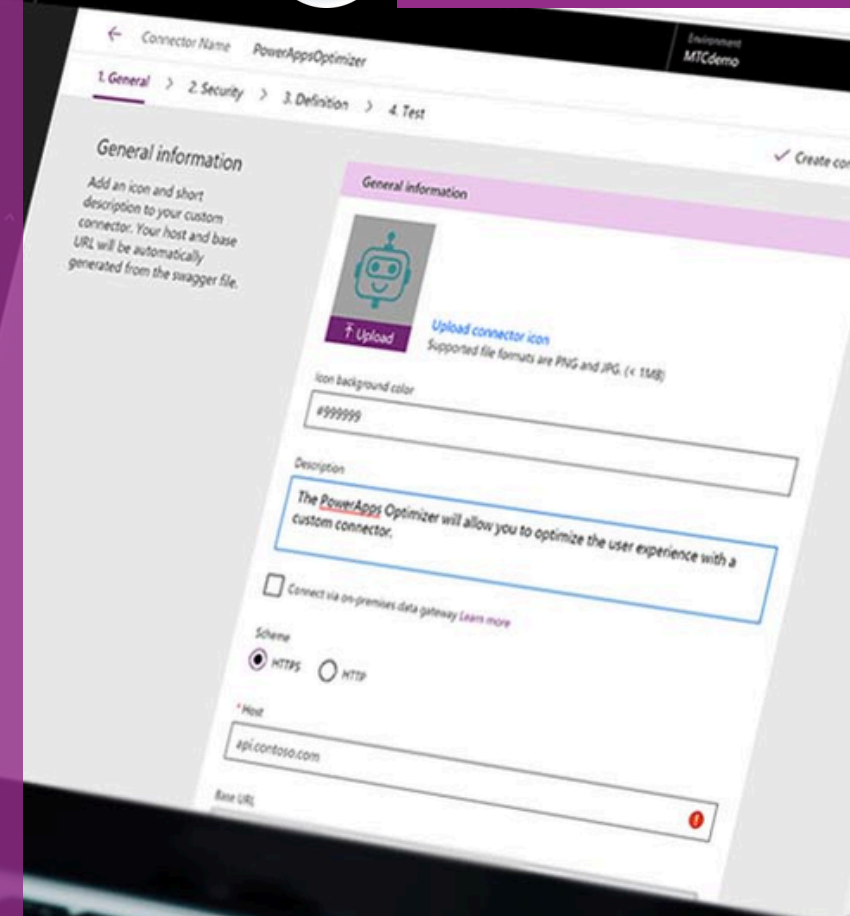

MÓDULOS

Módulo 3

CREACIÓN DE APLICACIONES PERSONALIZADAS

Generación de aplicaciones

- Concepto de aplicaciones
- Diseñador y componentes de la aplicación
- Pantallas, componentes de la interfaz de usuario, fuente de datos
- Acciones, formularios, propiedades de control
- Power FX, navegación por pantalla
- Validación de control de formulario, variables
- Despliegue, reconocimiento de soluciones
- Gestionar aplicaciones:
  - Compartido
  - Administración de aplicaciones
- Aplicaciones de lienzo frente a aplicaciones basadas en modelos
- Utilice soluciones para aplicaciones basadas en modelos
- Mapa del sitio, activos de entidad, entidades, columnas, formularios, claves alternativas
- Vistas, reglas comerciales, tablero, gráficos
- Informes
- Personalizar el sistema
- Personalización de entidades: entidad, atributo, formularios, vistas, relaciones
- Gráficos, paneles, informes
- Reglas del negocio
- Relaciones
- Flujos de trabajo

Nivel 5D