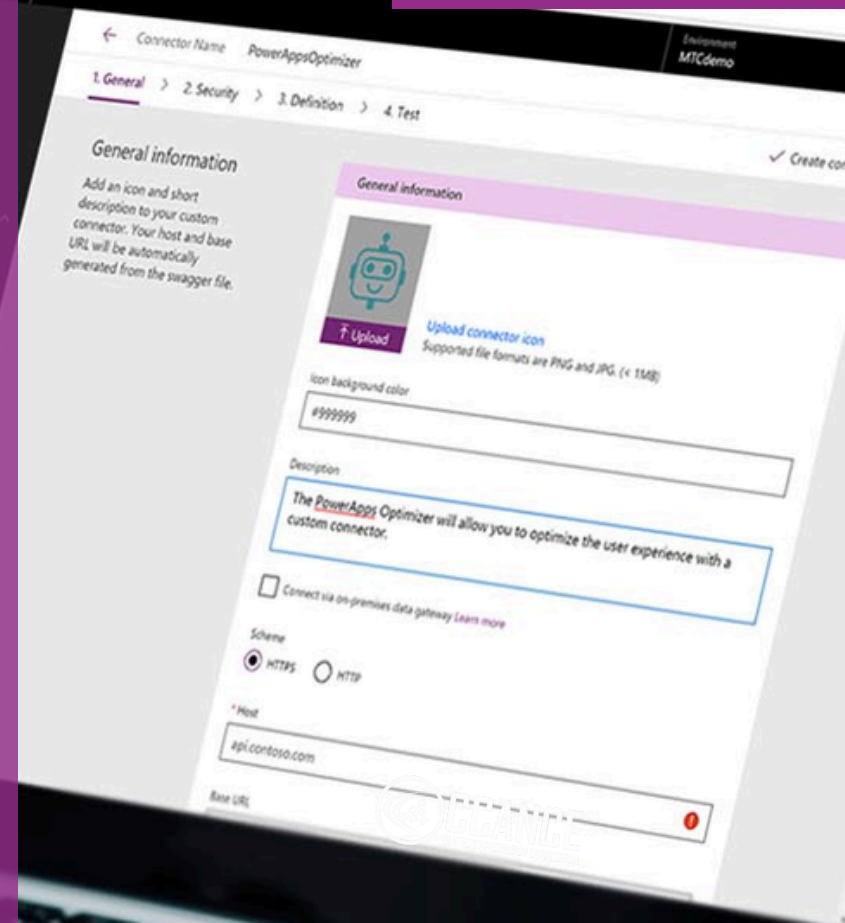

PRESENTACIÓN

Certifícate en Power Apps. Con este conjunto de aplicaciones, servicios, conectores y una plataforma de datos podrás desarrollar aplicaciones personalizadas ágilmente para las necesidades de su empresa.

OBJETIVO

Al finalizar el participante estará en condiciones de crear aplicaciones empresariales de forma rápida que se conectar a los datos de su negocio almacenados ya sea en la plataforma de datos subyacentes (Dataverse) o en varios orígenes de datos en línea como Excel, Onedrive y Sharepoint y de la misma forma que se podrán conectar a motores de bases de datos relacionales como SQL entre otras.

DURACIÓN

24 Horas Académicas (5% Teórico y 95% Práctico)

Nivel 5D